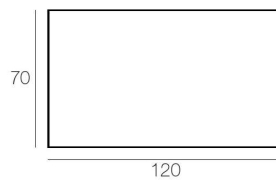

CT194 / CT195