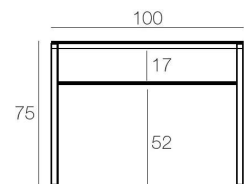

Nutzung

Innenbereich

Preis : 899,-

Preis : 599,-

Einzig erhältliche Maße

CT196 : Mattschwarz lackierter Stahl
85 x 85 x h45 cm / Preis : 799,-

CT194 : Mattschwarz lackierter Stahl
120 x 70 x h45 cm / Preis : 859,-

ST194 : Mattschwarz lackierter Stahl
100 x 38 x h75 cm / Preis : 599,-

CT197 : Gebürsteter Edelstahl
85 x 85 x h45 cm / Preis : 879,-

CT195 : Gebürsteter Edelstahl
120 x 70 x h45 cm / Preis : 899,-

ST195 : Gebürsteter Edelstahl
100 x 38 x h75 cm / Preis : 649,-

VERFÜGBARE ABMESSUNGEN

Oberansichten:

CT196/ CT197

CT194 / CT195

ST194/ST195

Frontansichten:

Einheit: Zentimeter

AUSFÜHRUNG

VERPACKUNG

CT196 / CT197 (Maße: 85 x 85 x h45 cm)

	Tischplatte	Gestell	Total
Anzahl der Paketstücke	1	1	2
Bruttogewicht (Produkt + Verpackung)	33 kg	4.6 kg	37.6 kg
Nettogewicht	32 kg	3.5 kg	35.5 kg
Paketmaße	88 x 88 x 6 cm	86 x 86 x 7 cm	