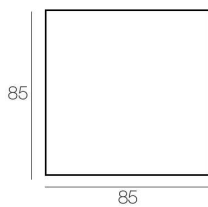

Nutzung

Innenbereich

Preis : 899,-

Preis : 599,-

Einzig erhältliche Maße

CT196 : Mattschwarz lackierter Stahl
85 x 85 x h45 cm / Preis : 799,-

CT194 : Mattschwarz lackierter Stahl
120 x 70 x h45 cm / Preis : 859,-

ST194 : Mattschwarz lackierter Stahl
100 x 38 x h75 cm / Preis : 599,-

CT197 : Gebürsteter Edelstahl
85 x 85 x h45 cm / Preis : 879,-

CT195 : Gebürsteter Edelstahl
120 x 70 x h45 cm / Preis : 899,-

ST195 : Gebürsteter Edelstahl
100 x 38 x h75 cm / Preis : 649,-

VERFÜGBARE ABMESSUNGEN

Oberansichten:

CT196/ CT197

CT194 / CT195

ST194/ST195

Frontansichten:

Einheit: Zentimeter

AUSFÜHRUNG