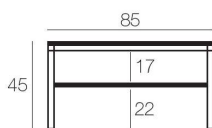

Nutzung

Innenbereich

Preis : 899,-

Preis : 599,-

Einzig erhältliche Maße

CT196 : Mattschwarz lackierter Stahl
85 x 85 x h45 cm / Preis : 799,-

CT194 : Mattschwarz lackierter Stahl
120 x 70 x h45 cm / Preis : 859,-

ST194 : Mattschwarz lackierter Stahl
100 x 38 x h75 cm / Preis : 599,-

CT197 : Gebürsteter Edelstahl
85 x 85 x h45 cm / Preis : 879,-

CT195 : Gebürsteter Edelstahl
120 x 70 x h45 cm / Preis : 899,-

ST195 : Gebürsteter Edelstahl
100 x 38 x h75 cm / Preis : 649,-

VERFÜGBARE ABMESSUNGEN

Oberansichten:

CT196/ CT197

CT194 / CT195

ST194/ST195

Frontansichten:

Einheit: Zentimeter

AUSFÜHRUNG