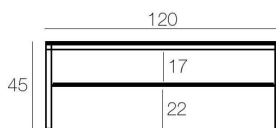

Nutzung

Innenbereich

Preis : 899,-

Preis : 599,-

Einzig erhältliche Maße

CT196 : Mattschwarz lackierter Stahl
85 x 85 x h45 cm / Preis : 799,-

CT194 : Mattschwarz lackierter Stahl
120 x 70 x h45 cm / Preis : 859,-

ST194 : Mattschwarz lackierter Stahl
100 x 38 x h75 cm / Preis : 599,-

CT197 : Gebürsteter Edelstahl
85 x 85 x h45 cm / Preis : 879,-

CT195 : Gebürsteter Edelstahl
120 x 70 x h45 cm / Preis : 899,-

ST195 : Gebürsteter Edelstahl
100 x 38 x h75 cm / Preis : 649,-

VERFÜGBARE ABMESSUNGEN

Oberansichten:

CT196/ CT197

CT194 / CT195

ST194/ST195

Frontansichten:

Einheit: Zentimeter

AUSFÜHRUNG