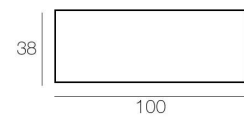

ST194 : Mattschwarz lackierter Stahl
100 x 38 x h75 cm / Preis : 599,-

CT197 : Gebürsteter Edelstahl
85 x 85 x h45 cm / Preis : 879,-

CT195 : Gebürsteter Edelstahl
120 x 70 x h45 cm / Preis : 899,-

ST195 : Gebürsteter Edelstahl
100 x 38 x h75 cm / Preis : 649,-

VERFÜGBARE ABMESSUNGEN

Oberansichten:

CT196/ CT197

CT194 / CT195

ST194/ST195

Frontansichten:

Einheit: Zentimeter

AUSFÜHRUNG