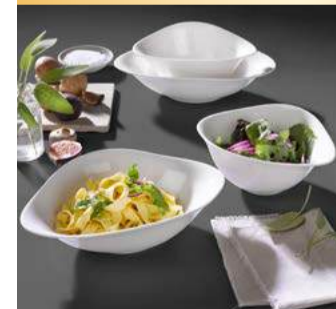

260361. Alle Preise sind Abholpreise und gelten ohne Dekorationsgegenstände. Alle Maße sind ca.-Angaben. Modellabweichungen, Irrtümer und Zwischenverkauf vorbehalten. *1 Gültig nur für Neuaufträge. Nicht für in diesem Prospekt beworbene, bereits reduzierte oder als Aktionspreis gekennzeichnete Artikel. Waren der Marken Wöstmann, Miele, Interliving, sowie Elektrogeräte sind aus dieser Rabattaktion ausgenommen. Nicht mit anderen Rabattaktionen kombinierbar. Keine Barauszahlung möglich. *2 Gilt auf Möbel und Küchen in allen Abteilungen bei Neuaufträgen. Ausgenommen sind in diesem Prospekt beworbene Ware, sowie Ware der Marken Interliving. Nicht gültig für bereits getätigte Einkäufe, laufende Angebote und Serviceleistungen. Eine Kombination mit anderen Preisvorteilen ist nicht möglich. Der Betrag wird direkt von der Rechnung abgebogen. *3 Nur bei Neukauf/Planung. Ausgenommen aktuelle Prospektartikel und Einrichtungspartnerring beworbene Ware sowie bereits reduzierte Ware. Ab 999.- Euro Einkaufswert. *4 Nähere Informationen zur Herstellergarantie und den Garantiebedingungen unter <https://www.interliving.de/garantie/>. * EEK = Energieeffizienzklasse. Für die im Prospekt dargestellten Elektrogeräte gelten folgende Spektren der Energieeffizienzklassen: Backöfen, Herde und Dunstabzüge A+++ - D, Geschirrspüler und Kühl-/Gefrierschränke A - G.

HERMES

Mehr tolle Jubiläums-
Angebote entdecken
und **SPAREN**

MÖBEL FÜR DICH SEIT 1825.

Gebr. HERMES MÖBEL-CENTER GmbH + Co. KG | Industriestraße 16 - 20 | 56412 Montabaur - Heiligenroth |
Telefon: 02602 136-0 | E-Mail: info@moebel-hermes.de | www.moebel-hermes.de

ÖFFNUNGSZEITEN
Mo-Fr 9:15 - 19:00 Uhr
Sa 9:45 - 18:00 Uhr

**WIR FREUEN UNS
AUF DEINEN BESUCH!**