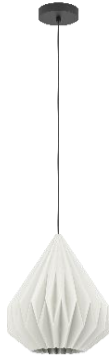

Roomio No. 9808
Hängeleuchte
Material: Stahl
Farbe: schwarz/weiss
Höhe: 110 cm
Durchmesser: 31 cm
exkl. Leuchtmittel
1x E27 max. 25W

UVP-Preis
34,95 €