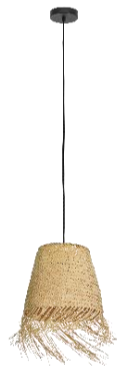

WENN WIR DAS SCHAFFEN, HABEN WIR ALLES RICHTIG GEMACHT: DU SELBST – UND WIR VON ROOMIO.

**Roomio No. 9801**  
Hängeleuchte  
Material: Stahl  
Farbe: schwarz / messing matt  
Höhe: 150 cm  
exkl. Leuchtmittel  
1x E27 max. 40W

**UVP-Preis**  
24,95 €

**Roomio No. 9802**  
Hängeleuchte  
Material: Stahl/Glas  
Farbe: schwarz-grau-transparent  
Höhe: 110 cm  
exkl. Leuchtmittel  
1x E27 max. 40W

**UVP-Preis**  
74,95 €

**Roomio No. 9803**  
Hängeleuchte  
Material: Stahl/Glas  
Farbe: schwarz-grau-transparent  
Höhe: 110 cm  
exkl. Leuchtmittel  
1x E27 max. 40W

**UVP-Preis**  
59,95 €

**Roomio No. 9804**  
Stehleuchte mit Fußtrittschalter  
Material: Stahl  
Farbe: bambus/schwarz  
Höhe: 129,5 cm  
exkl. Leuchtmittel  
1x E27 max. 40W

**UVP-Preis**  
159,00 €

**Roomio No. 9805**  
Hängeleuchte  
Material: Stahl  
Farbe: schwarz/rattan  
Höhe: 110 cm  
exkl. Leuchtmittel  
1x E27 max. 40W

**UVP-Preis**  
74,95 €

**Roomio No. 9806**  
Hängeleuchte  
Material: Stahl  
Farbe: schwarz/bambus  
Höhe: 110 cm  
exkl. Leuchtmittel  
1x E27 max. 40W

**UVP-Preis**  
89,95 €

**Roomio No. 9807**  
Hängeleuchte  
Material: Stahl  
Farbe: schwarz/rattan  
Höhe: 110 cm  
exkl. Leuchtmittel  
1x E27 max. 40W