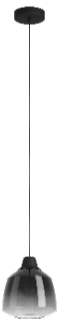

WENN WIR DAS SCHAFFEN, HABEN WIR ALLES RICHTIG GEMACHT: DU SELBST – UND WIR VON ROOMIO.

**Roomio No. 9801**  
Hängeleuchte  
Material: Stahl  
Farbe: schwarz / messing matt  
Höhe: 150 cm  
exkl. Leuchtmittel  
1x E27 max. 40W

**UVP-Preis**  
24,95 €

**Roomio No. 9802**  
Hängeleuchte  
Material: Stahl/Glas  
Farbe: schwarz-grau-transparent  
Höhe: 110 cm  
exkl. Leuchtmittel  
1x E27 max. 40W

**UVP-Preis**  
74,95 €

**Roomio No. 9803**  
Hängeleuchte  
Material: Stahl/Glas  
Farbe: schwarz-grau-transparent  
Höhe: 110 cm  
exkl. Leuchtmittel  
1x E27 max. 40W

**UVP-Preis**  
59,95 €

**Roomio No. 9804**  
Stehleuchte mit Fußtrittschalter  
Material: Stahl  
Farbe: bambus/schwarz  
Höhe: 129,5 cm  
exkl. Leuchtmittel  
1x E27 max. 40W

**UVP-Preis**  
159,00 €

**Roomio No. 9805**  
Hängeleuchte  
Material: Stahl  
Farbe: schwarz/rattan  
Höhe: 110 cm  
exkl. Leuchtmittel  
1x E27 max. 40W

**UVP-Preis**  
74,95 €

**Roomio No. 9806**  
Hängeleuchte  
Material: Stahl  
Farbe: schwarz/bambus  
Höhe: 110 cm  
exkl. Leuchtmittel  
1x E27 max. 40W

**UVP-Preis**  
89,95 €

**Roomio No. 9807**  
Hängeleuchte  
Material: Stahl  
Farbe: schwarz/rattan  
Höhe: 110 cm  
exkl. Leuchtmittel  
1x E27 max. 40W