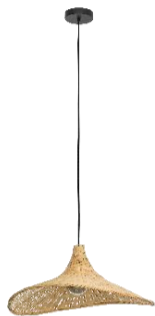

WENN WIR DAS SCHAFFEN, HABEN WIR ALLES RICHTIG GEMACHT: DU SELBST – UND WIR VON ROOMIO.

**Roomio No. 9801**  
Hängeleuchte  
Material: Stahl  
Farbe: schwarz / messing matt  
Höhe: 150 cm  
exkl. Leuchtmittel  
1x E27 max. 40W

**UVP-Preis**  
24,95 €

**Roomio No. 9802**  
Hängeleuchte  
Material: Stahl/Glas  
Farbe: schwarz-grau-transparent  
Höhe: 110 cm  
exkl. Leuchtmittel  
1x E27 max. 40W

**UVP-Preis**  
74,95 €

**Roomio No. 9803**  
Hängeleuchte  
Material: Stahl/Glas  
Farbe: schwarz-grau-transparent  
Höhe: 110 cm  
exkl. Leuchtmittel  
1x E27 max. 40W

**UVP-Preis**  
59,95 €

**Roomio No. 9804**  
Stehleuchte mit Fußtrittschalter  
Material: Stahl  
Farbe: bambus/schwarz  
Höhe: 129,5 cm  
exkl. Leuchtmittel  
1x E27 max. 40W

**UVP-Preis**  
159,00 €

**Roomio No. 9805**  
Hängeleuchte  
Material: Stahl  
Farbe: schwarz/rattan  
Höhe: 110 cm  
exkl. Leuchtmittel  
1x E27 max. 40W

**UVP-Preis**  
74,95 €

**Roomio No. 9806**  
Hängeleuchte  
Material: Stahl  
Farbe: schwarz/bambus  
Höhe: 110 cm  
exkl. Leuchtmittel  
1x E27 max. 40W

**UVP-Preis**  
89,95 €

**Roomio No. 9807**  
Hängeleuchte  
Material: Stahl  
Farbe: schwarz/rattan  
Höhe: 110 cm  
exkl. Leuchtmittel  
1x E27 max. 40W