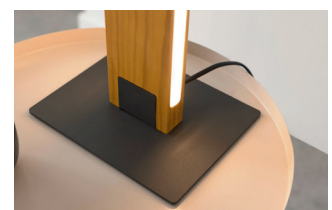

Interliving Leuchten

Interliving Leuchten Serie 9349 - Tischleuchte

- Material: Metall
- Farbe: schwarz matt
- Höhe: ca. 50 cm
- Durchmesser: ca. 28 cm
- ON/OFF Touch, getrennt schaltbar
- 1x ohne LED Leuchtmittel
- 1x E27 max. 10 Watt

UVP-Preis: 99 €