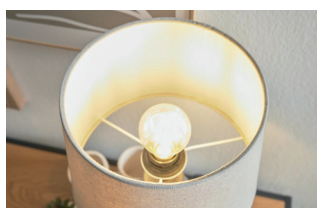

Interliving Leuchten

Interliving Leuchten Serie 9346 - Tischleuchte

- Material: Keramik
- Farbe: grau
- Höhe: ca. 49 cm
- Durchmesser: ca. 25 cm
- Schnurschalter
- 1x ohne LED Leuchtmittel
- 1x E27 max. 60 Watt

UVP-Preis: 59,95 €