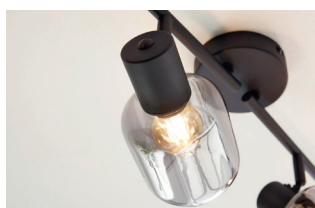

Interliving Leuchten

Interliving Leuchten Serie 9341 - Strahler

- Material: Metall
- Farbe: schwarz matt
- Höhe: ca. 22 cm
- Breite: ca. 33,5 cm
- Länge: ca. 10 cm
- höhenverstellbar
- 2x ohne LED Leuchtmittel
- 2x E14 max. 25 Watt

UVP-Preis: 39,95 €