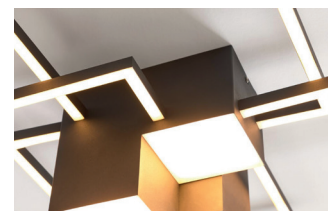

Interliving Leuchten

Interliving Leuchten Serie 9348 - Deckenleuchte

- Material: Metall
- Farbe: schwarz matt
- Höhe: ca. 18 cm
- Breite: ca. 75 cm
- Länge: ca. 110 cm
- Fernbedienung, Nachtlicht
- 1x LED (Leuchtmittel nicht wechselbar)
- Leistung: 1x 46 Watt / 5400 lm / 2700 - 6500K

UVP-Preis: 299 €