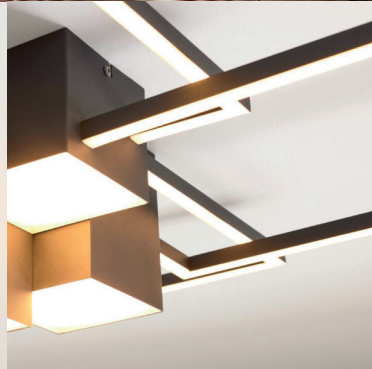

Besonderheiten

- Hochwertige Leuchten
- Umfangreiche Funktionalitäten
- Unterschiedliche Designs und Größen
- Ausgewählt hohe Materialqualitäten
- Moderne Designs mit aufwändigem Materialeinsatz