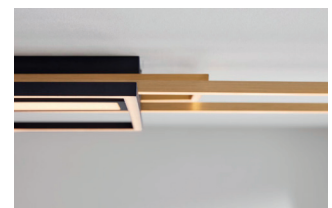

Interliving Leuchten

Interliving Leuchten Serie 9340 - Deckenleuchte

- Material: Metall
- Farbe: goldfarbig
- Höhe: ca. 6,5 cm
- Breite: ca. 105 cm
- Länge: ca. 42 cm
- Fernbedienung
- 1x LED (Leuchtmittel nicht wechselbar)
- Leistung: 1x 60 Watt / 7100 lm / 3000 - 6500K

UVP-Preis: 199 €