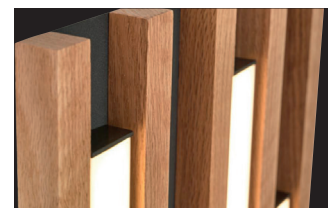

Interliving Leuchten

Interliving Leuchten Serie 9347 - Deckenleuchte

- Material: Naturholz
- Farbe: holzfarbig
- Höhe: ca. 5,5 cm
- Breite: ca. 26 cm
- Länge: ca. 70 cm
- Switch Dimmer
- 1x LED (Leuchtmittel nicht wechselbar)
- Leistung: 1x 22 Watt / 2600 lm / 3000K

UVP-Preis: 159 €