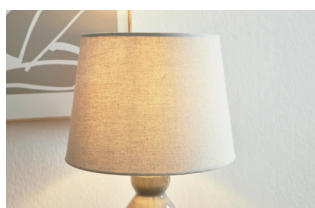

Interliving Leuchten

Interliving Leuchten Serie 9346 - Tischleuchte

- Material: Keramik
- Farbe: grau
- Höhe: ca. 49 cm
- Durchmesser: ca. 25 cm
- Schnurschalter
- 1x ohne LED Leuchtmittel
- 1x E27 max. 60 Watt

UVP-Preis: 59,95 €