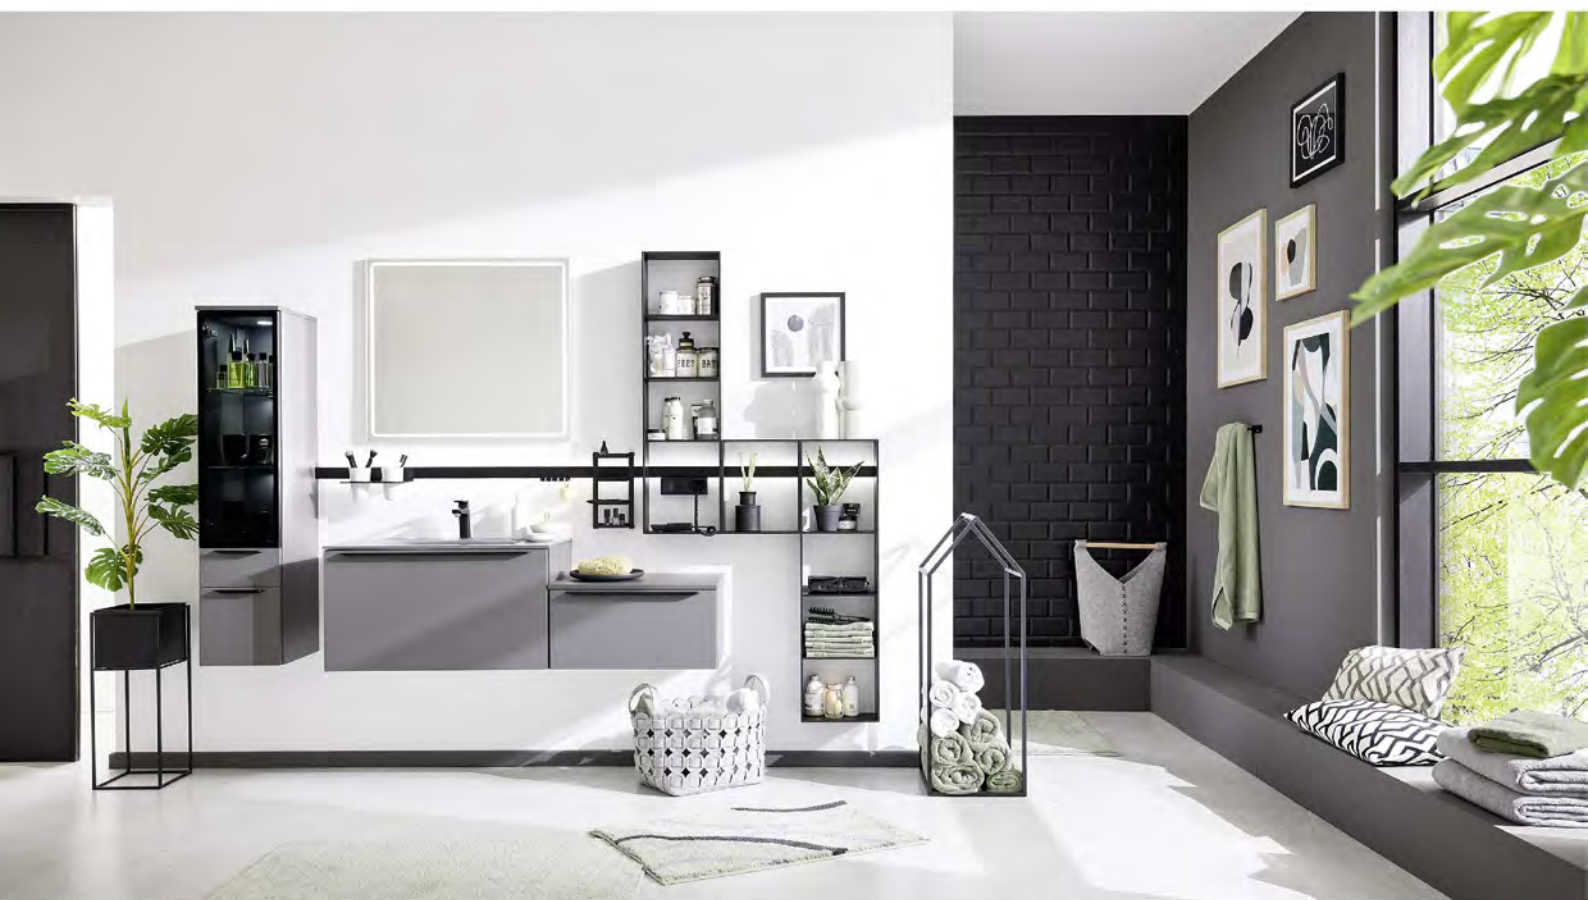

Interliving Bad Serie 7317

**inter
living** Möbel für
dich gemacht

Interliving - Diese unverbindliche Verkaufspreisempfehlung beinhaltet 19% deutsche Mehrwertsteuer.

Preise in Euro. Nur gültig in Deutschland.

Stand: 06.02.2024